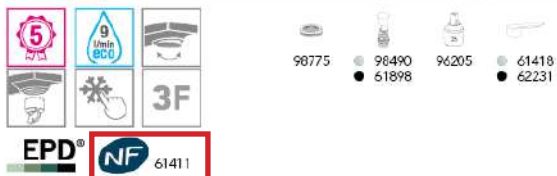

### DUCHA Shower mixer

Baño-ducha monomando con aireador e inversor automático.  
Single-lever bath-shower mixer with aerator and automatic diverter.

REF.		€	
61410	● Cromado · Chrome	187,79	8
61411	● Cromado · Chrome	164,79	8
61894	● Negro · Black	206,56	8